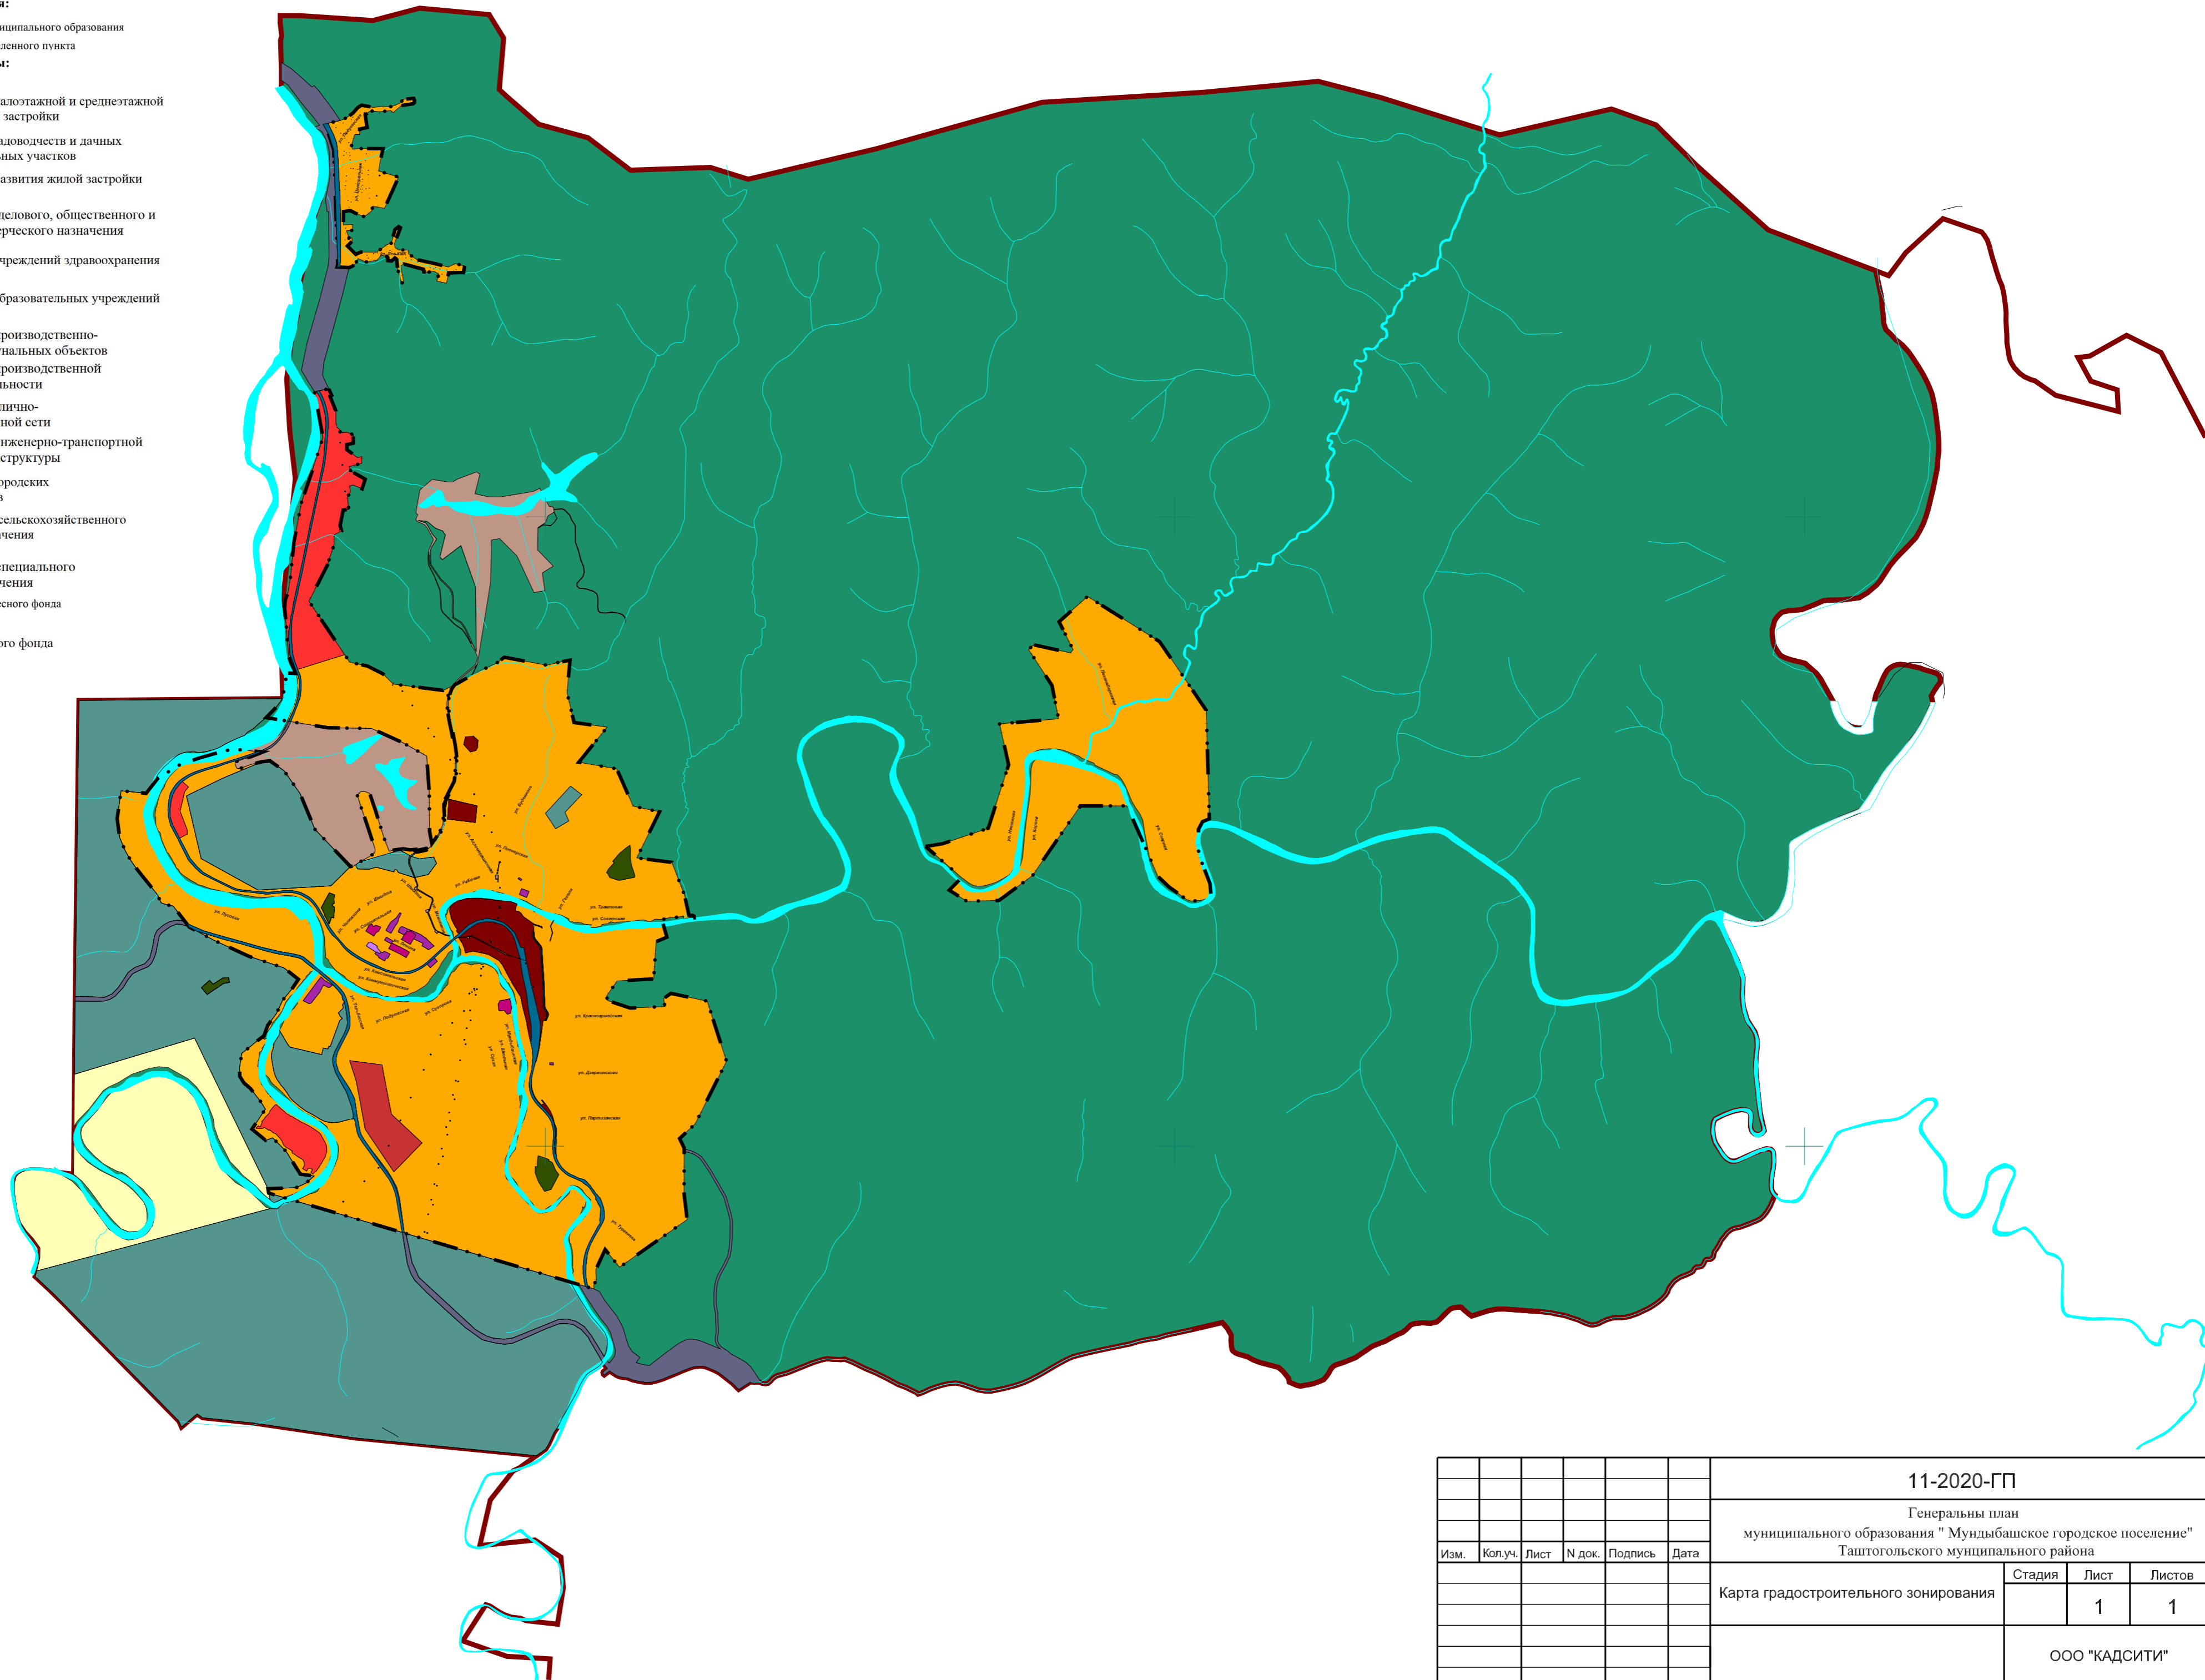

Условные обозначения:

- граница муниципального образования
- граница населенного пункта

Функциональные зоны:

- (Ж-2) зона малоэтажной и среднеэтажной жилой застройки
- (Ж-3) зона садоводств и дачных земельных участков
- (Ж-4) зона развития жилой застройки
- (О-1) зоны делового, общественного и коммерческого назначения
- (О-2) зона учреждений здравоохранения
- (О-3) зона образовательных учреждений
- (П-1) зона производственно-коммунальных объектов
- (П-2) зона производственной деятельности
- (Т-1) зона улично-дорожной сети
- (Т-2) зона инженерно-транспортной инфраструктуры
- (Р-1) зона городских парков
- (СХ-1) зона сельскохозяйственного назначения
- (С-1) зона специального назначения
- (ЛФ) земли лесного фонда
- земли водного фонда

Ив. N подл.	Взам. инв. N
Подл. и дата	

11-2020-ГП					
Генеральный план муниципального образования "Мундыбашское городское поселение" Таштоьгольского муниципального района					
Изм.	Кол.уч.	Лист	N док.	Подпись	Дата
Карта градостроительного зонирования					
		Стадия	Лист	Листов	
		1	1	1	
ООО "КАДСИТИ"					